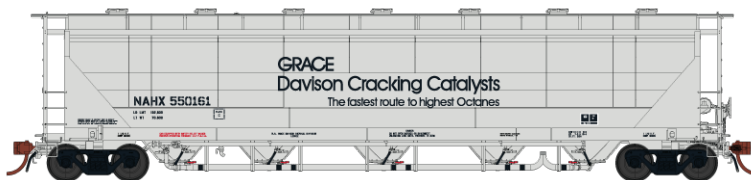

# The PD5000 Covered Hopper

**MSRP CDN \$77.99 USD \$57.99**

**PURCHASE 4 OR MORE CARS AND GET 10% OFF.**

NACC NAHX Early Jane: Version V01B, Phase 1, Era: 1989+

SKU #	Car #	QTY
870401-01	NACC NAHX Jane_Early 550141	
870401-02	NACC NAHX Jane_Early 550276	
870401-03	NACC NAHX Jane_Stencil 550112	
870401-04	NACC NAHX Jane_Stencil 550142	

NACC Grace: Version V01C, Phase 1, Era: 1990+

SKU #	Car #	QTY
870402-01	NACC NAHX_Grace 550161	
870402-02	NACC NAHX_Grace 550166	
870402-03	NACC NAHX_Grace 550170	

NACC SOO: Version V01F, Phase 3, Era: 1984+